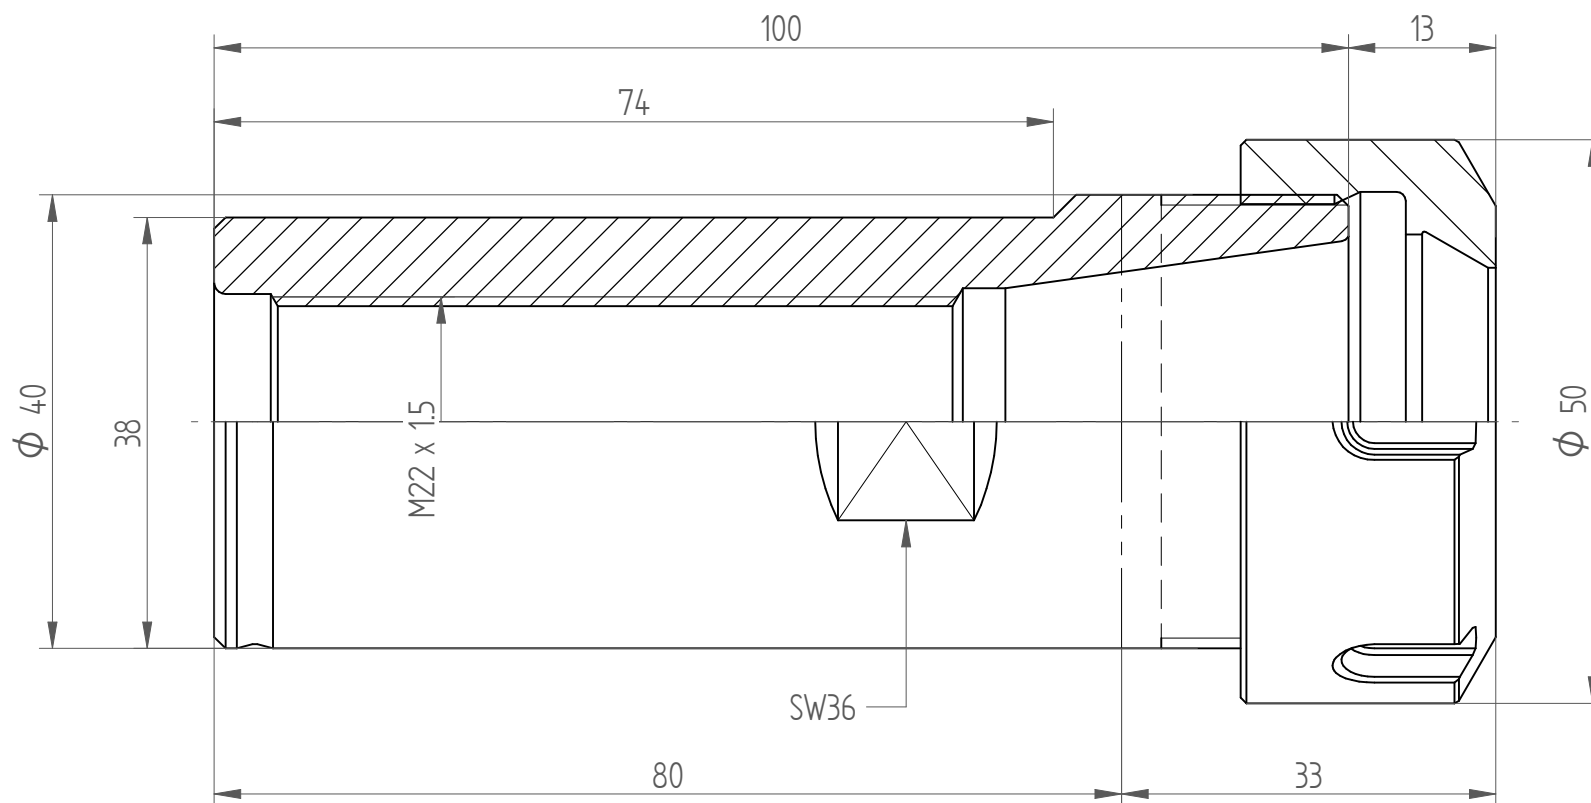

Swiss
Precision
Tools

REGO-FIX®

REGO-FIX AG
Obermattweg 60
4456 Tenniken / Switzerland

Phone +41 61 976 14 66
Fax +41 61 976 14 14
www.rego-fix.com

This is a non controlled copy. All information given herein are subject to change without notice

The information given herein has been carefully checked and is believed to be correct. REGO-FIX, however, assumes no responsibility or liability for any errors, inaccuracies or omissions that may appear in this drawing

This document is subject to copyright laws. No part of this document may be reproduced or transmitted in any form or any means, electronic or mechanic, for any purpose, without the express written permission of REGO-FIX

Type : CYL40x080_ER32NC
Part No. : 264013252
Date : 12.02.2015
Scale : 1.5:1